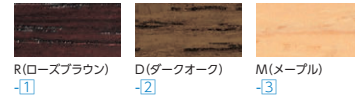

TNHKシリーズ

●角形

寸法W×D×H/脚間	質量kg	商品コード	品番	価格
4800×1200×700/1800	180.0	66-0329-□	TNHK-4812K-□	¥709,500
4000×1200×700/1395	170.6	66-0330-□	TNHK-4012K-□	¥616,000
3200×1200×700/2100	122.4	66-0331-□	TNHK-3212K-□	¥508,200
2400×1200×700/1300	96.4	66-0332-□	TNHK-2412K-□	¥397,300

●舟形

寸法W×D×H/脚間	質量kg	商品コード	品番	価格
4800×1200×700/1800	176.0	66-0333-□	TNHK-4812F-□	¥740,300
4000×1200×700/1395	167.6	66-0334-□	TNHK-4012F-□	¥639,100
3200×1200×700/2100	119.4	66-0335-□	TNHK-3212F-□	¥522,100
2400×1200×700/1300	94.4	66-0336-□	TNHK-2412F-□	¥411,200

■共通仕様

天板/ナラ突板(R・D)、メープル突板(M)
ウレタン塗装
天板エッジ/MDF舟底、ウレタン塗装
天板厚/50mm
脚部/突板木製、アジャスター付

■天板カラー

舟底テーパードエッジ
シャープな印象を与える舟底デザインエッジ。

- ワークステーション
- デスク
- OAテーブル・ラック
- ハイグレードチェア
- オフィスチェア
- ローテーションスクリーン
- 会議・ミーティングテーブル
- 会議・ミーティングチェア
- 会議・研修室用机/備品
- ホワイトボード・掲示板
- セカンドブレース・リフレッシュ家具
- システム収納家具・スライド書架
- 収納家具・整理用品
- ロッカー・シューズボックス
- 耐火金庫
- 役員用家具
- 応接用家具
- ロビーチェア・ベンチ
- カウンター
- オフィスアクセサリー
- サインシステム
- 屋外用家具・備品
- ベッド・レセプション用家具
- 間仕切り・内装材
- 工場・物流用家具
- 高齢者・医療施設用家具
- 学校・図書館用家具
- 店舗用家具
- 官公庁仕様家具・防災用品