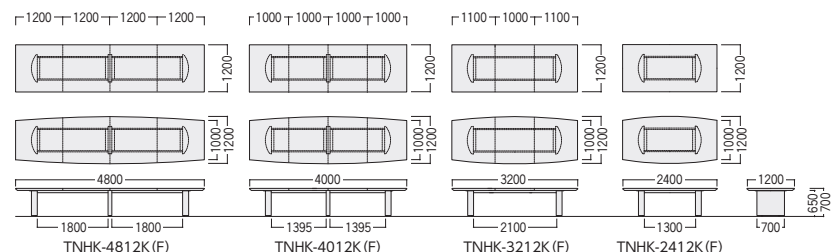

TNHKシリーズ

●角形

寸法W×D×H/脚間	質量kg	商品コード	品番	価格
4800×1200×700/1800	180.0	66-0329-□	TNHK-4812K-□	¥709,500
4000×1200×700/1395	170.6	66-0330-□	TNHK-4012K-□	¥616,000
3200×1200×700/2100	122.4	66-0331-□	TNHK-3212K-□	¥508,200
2400×1200×700/1300	96.4	66-0332-□	TNHK-2412K-□	¥397,300

●舟形

寸法W×D×H/脚間	質量kg	商品コード	品番	価格
4800×1200×700/1800	176.0	66-0333-□	TNHK-4812F-□	¥740,300
4000×1200×700/1395	167.6	66-0334-□	TNHK-4012F-□	¥639,100
3200×1200×700/2100	119.4	66-0335-□	TNHK-3212F-□	¥522,100
2400×1200×700/1300	94.4	66-0336-□	TNHK-2412F-□	¥411,200

■共通仕様

天板/ナラ突板(R・D)、メープル突板(M)
ウレタン塗装
天板エッジ/MDF舟底、ウレタン塗装
天板厚/50mm
脚部/突板木製、アジャスター付

■天板カラー

舟底テーパードエッジ
シャープな印象を与える舟底デザインエッジ。

- ワークステーション
- デスク
- OAテーブル・ラック
- ハイグレードチェア
- オフィスチェア
- ローテーションスクリーン
- 会議・ミーティングテーブル
- 会議・ミーティングチェア
- 会議・研修室用机/備品
- ホワイトボード・掲示板
- セカンドブレース・リフレッシュ家具
- システム収納家具・スライド書架
- 収納家具・整理用品
- ロッカー・シューズボックス
- 耐火金庫
- 役員用家具
- 応接用家具
- ロビーチェア・ベンチ
- カウンター
- オフィスアクセサリー
- サインシステム
- 屋外用家具・備品
- ベッド・レセプション用家具
- 間仕切り・内装材
- 工場・物流用家具
- 高齢者・医療施設用家具
- 学校・図書館用家具
- 店舗用家具
- 官公庁仕様家具・防災用品